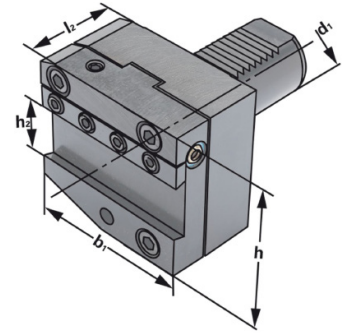

Upínač pro upichovací/zapichovací planžety, pravý

Parting-off toolholders right
height adjustable

| Název Catalog number | d ₁ | b ₁ | h | L ₂ | h ₂ |
|-------------------------|----------------|----------------|----|----------------|----------------|
| AR-30x26 | 30 | 70 | 70 | 50 | 26 |
| AR-40x32 | 40 | 85 | 80 | 50 | 32 |
| AR-50x32 | 50 | 100 | 80 | 50 | 32 |

provedení: s nastavitelnou tryskou chlazení nástroje
version: with adjustable spray nozzle

Upínač pro upichovací/zapichovací planžety, levý

Parting-off toolholders left
height adjustable

| Název Catalog number | d ₁ | b ₁ | h | L ₂ | h ₂ |
|-------------------------|----------------|----------------|----|----------------|----------------|
| AL-30x26 | 30 | 70 | 70 | 50 | 26 |
| AL-40x32 | 40 | 85 | 80 | 50 | 32 |
| AL-50x32 | 50 | 100 | 80 | 50 | 32 |

provedení: s nastavitelnou tryskou chlazení nástroje
version: with adjustable spray nozzle