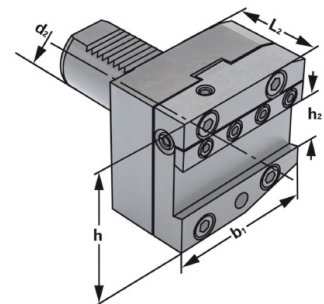

Upínač pro upichovací/zapichovací planžety, pravý

Parting-off toolholders right
height adjustable

| Název Catalog number | d ₁ | b ₁ | h | L ₂ | h ₂ |
|-------------------------|----------------|----------------|----|----------------|----------------|
| AR-30x26 | 30 | 70 | 70 | 50 | 26 |
| AR-40x32 | 40 | 85 | 80 | 50 | 32 |
| AR-50x32 | 50 | 100 | 80 | 50 | 32 |

provedení: s nastavitelnou tryskou chlazení nástroje
version: with adjustable spray nozzle

Upínač pro upichovací/zapichovací planžety, levý

Parting-off toolholders left
height adjustable

| Název Catalog number | d ₁ | b ₁ | h | L ₂ | h ₂ |
|-------------------------|----------------|----------------|----|----------------|----------------|
| AL-30x26 | 30 | 70 | 70 | 50 | 26 |
| AL-40x32 | 40 | 85 | 80 | 50 | 32 |
| AL-50x32 | 50 | 100 | 80 | 50 | 32 |

provedení: s nastavitelnou tryskou chlazení nástroje
version: with adjustable spray nozzle